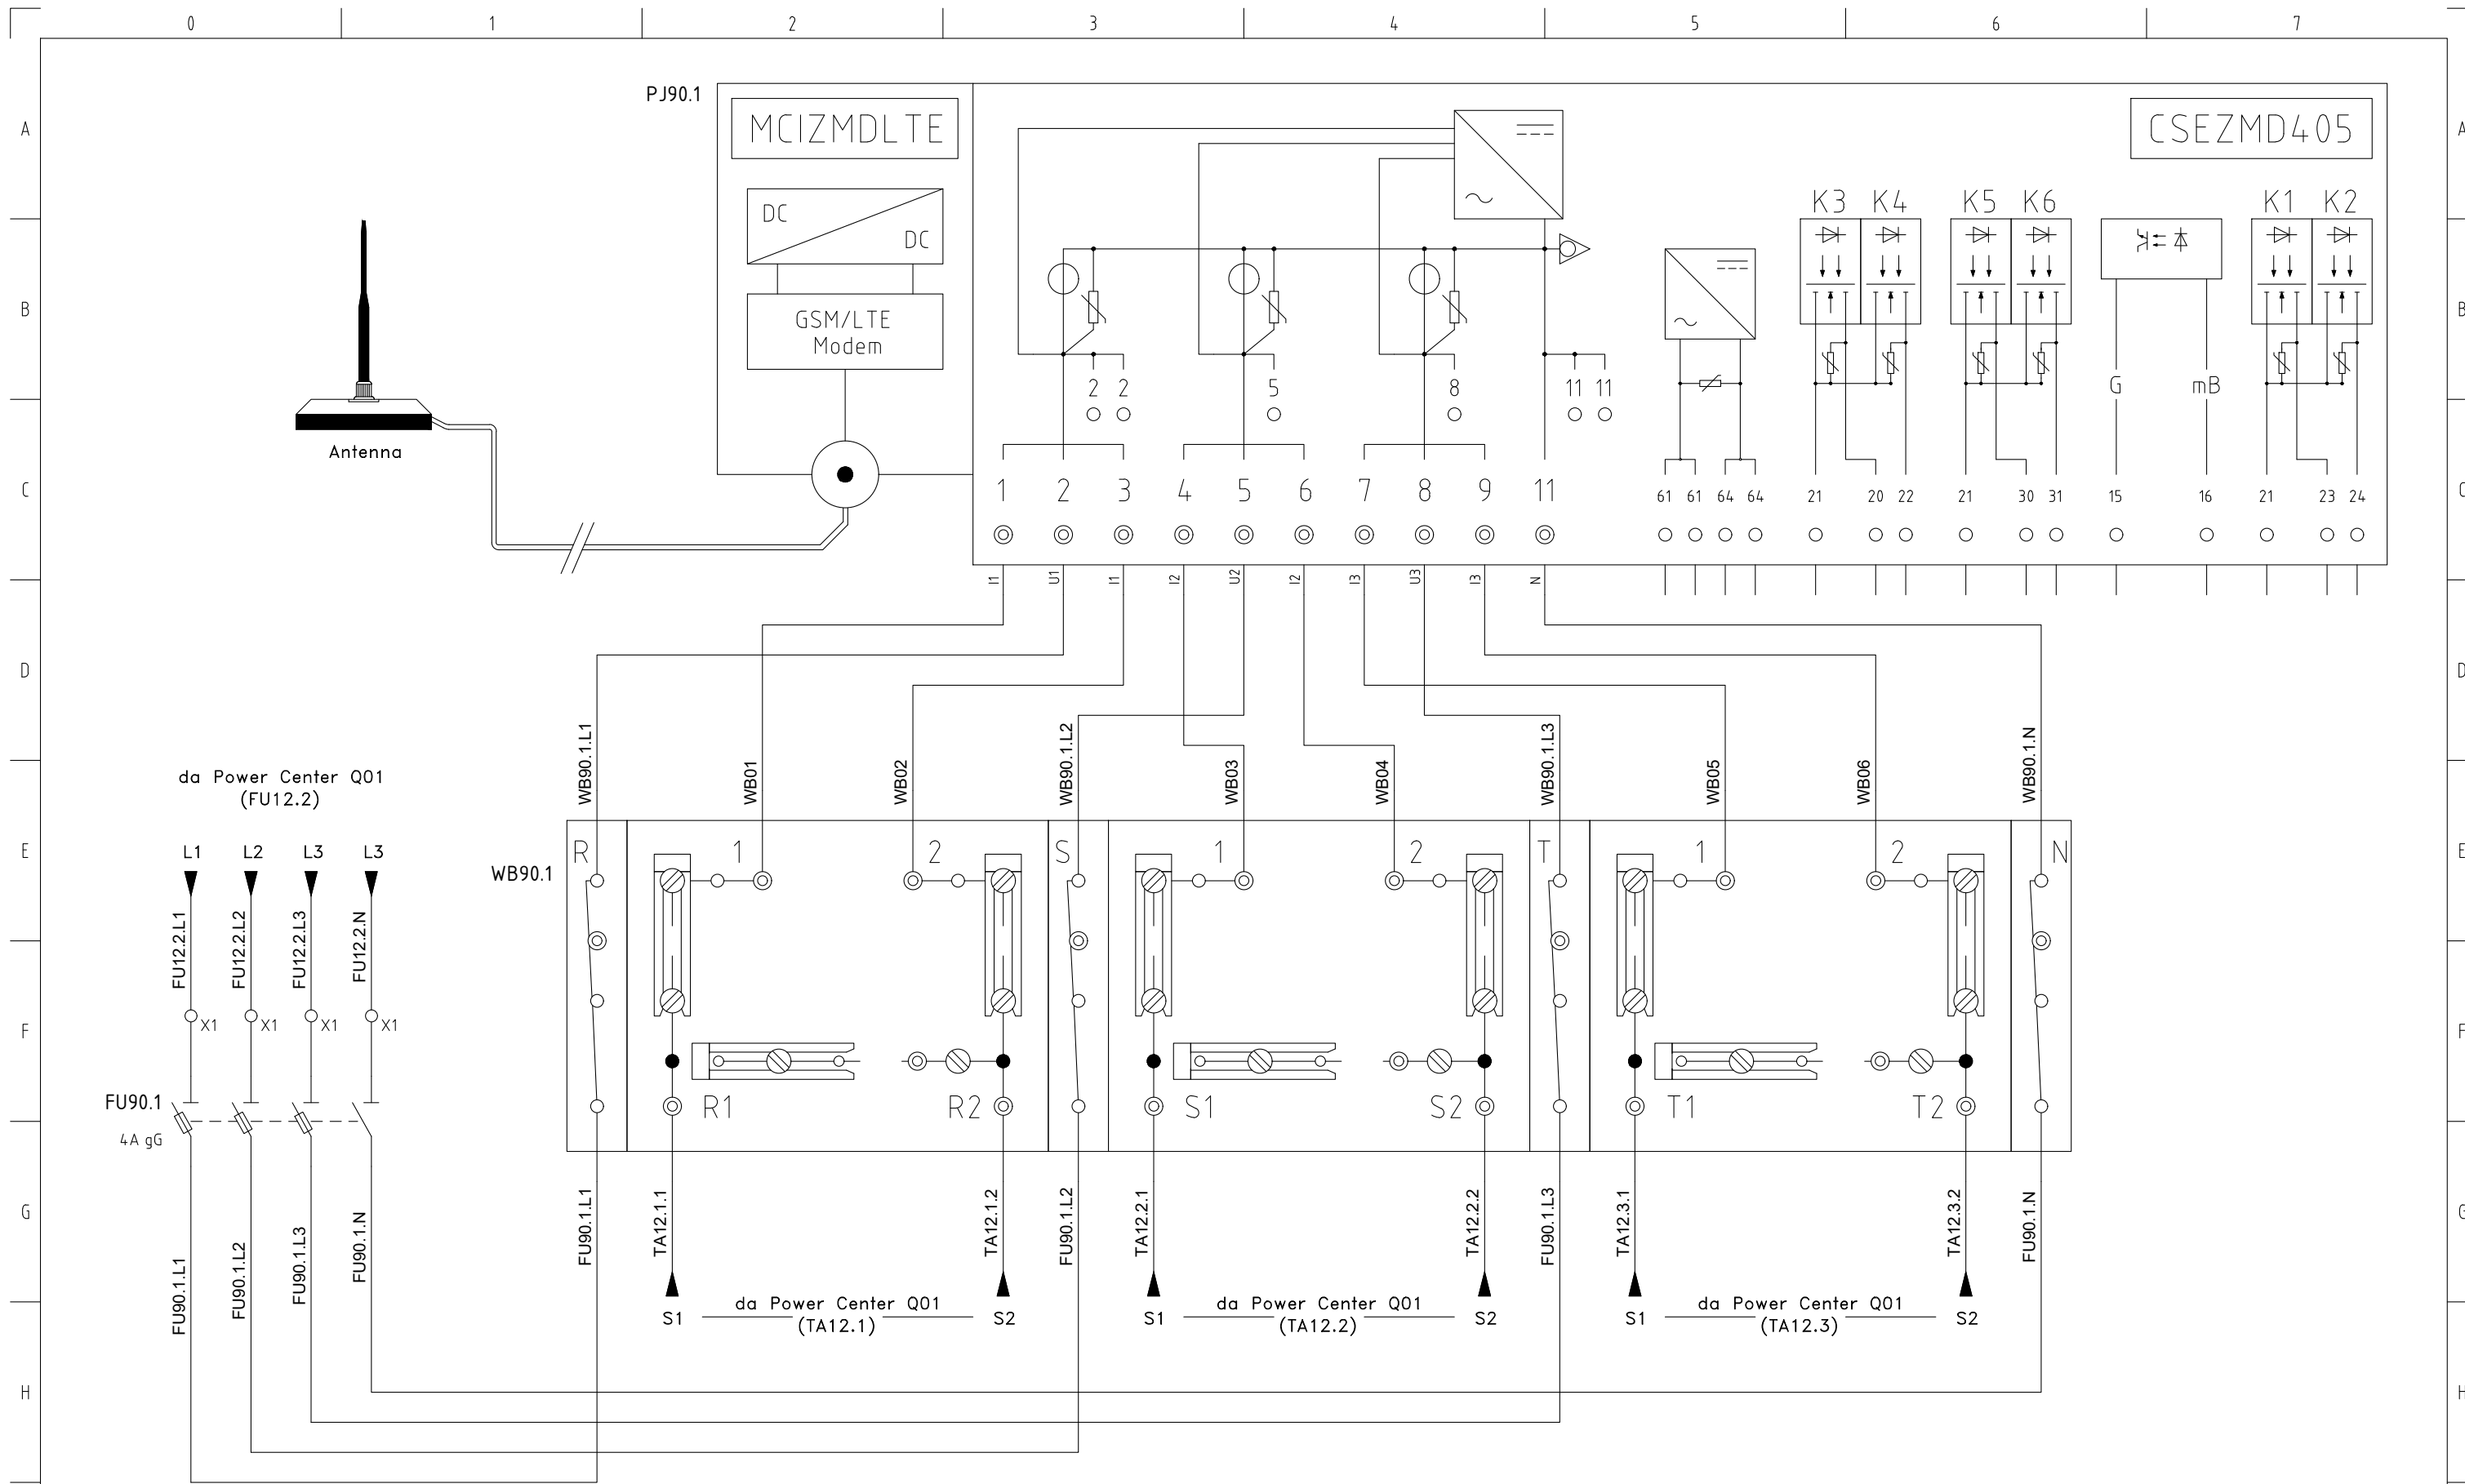

Cassetta Palazzoli con porta trasparente
Dimensioni: 450x655x220 (lxhxp)

REV.	MODIFICA	DATA	FIRMA	DATA	FILE	Descrizione	Identificativo	Foglio	Segue
				10/02/26	E24F085Q02.dwg	Cassetta Contatore		4	90
						Layout Cassetta	24F085Q02		

REV.	MODIFICA	DATA	FIRMA

DATA	10/02/26
DISEGN.	T.B.
VISTO	
APPR.	
FILE : E24F085Q02.dwg	

Cassetta Contatore		=
Morsettiera Sigillabile		+
24F085Q02	Foglio 90	Segue 300

È vietata la copia e la riproduzione dei contenuti e immagini in qualsiasi forma.
 È vietata la redistribuzione e la pubblicazione dei contenuti e immagini non autorizzata espressamente dalla Delta Synergy Srl

Nome/Item	Tipo/Type	Descrizione/Description	Costruttore/Manufacturer	Quadro/Board	Fg/Sh	Q.ta/Q.ty
FU90.1	M204743 1421004	E 93HN/32 PORTAFUSIBILE E 90 3P+N, 32A Fusibile CH10 gG 4A 500V	ABB ITALWEBER	+QG	90	1 3
PJ90.1	CSEZMD405 MCIZMDLTE	CONT.STAT.MULTIF.OMOLOG.ENEL MODULO COMANDO LTE/GSM CU-L52 + ANTENNA	FRER FRER	+QG	90	1 1
WB90.1	GXXWTL	MORSETTIERA SIGILL.TRIF.4FILI CAVI LAT.	FRER	+QG	90	1

REV.	MODIFICA	DATA	FIRMA		DATA	10/02/26	Cassetta Contatore		=	
					DISEGN.	T.B.				
					VISTO		Distinta Componenti	24F085Q02	Foglio 300	Segue /
					APPR.	FILE : E24F085Q02.dwg				