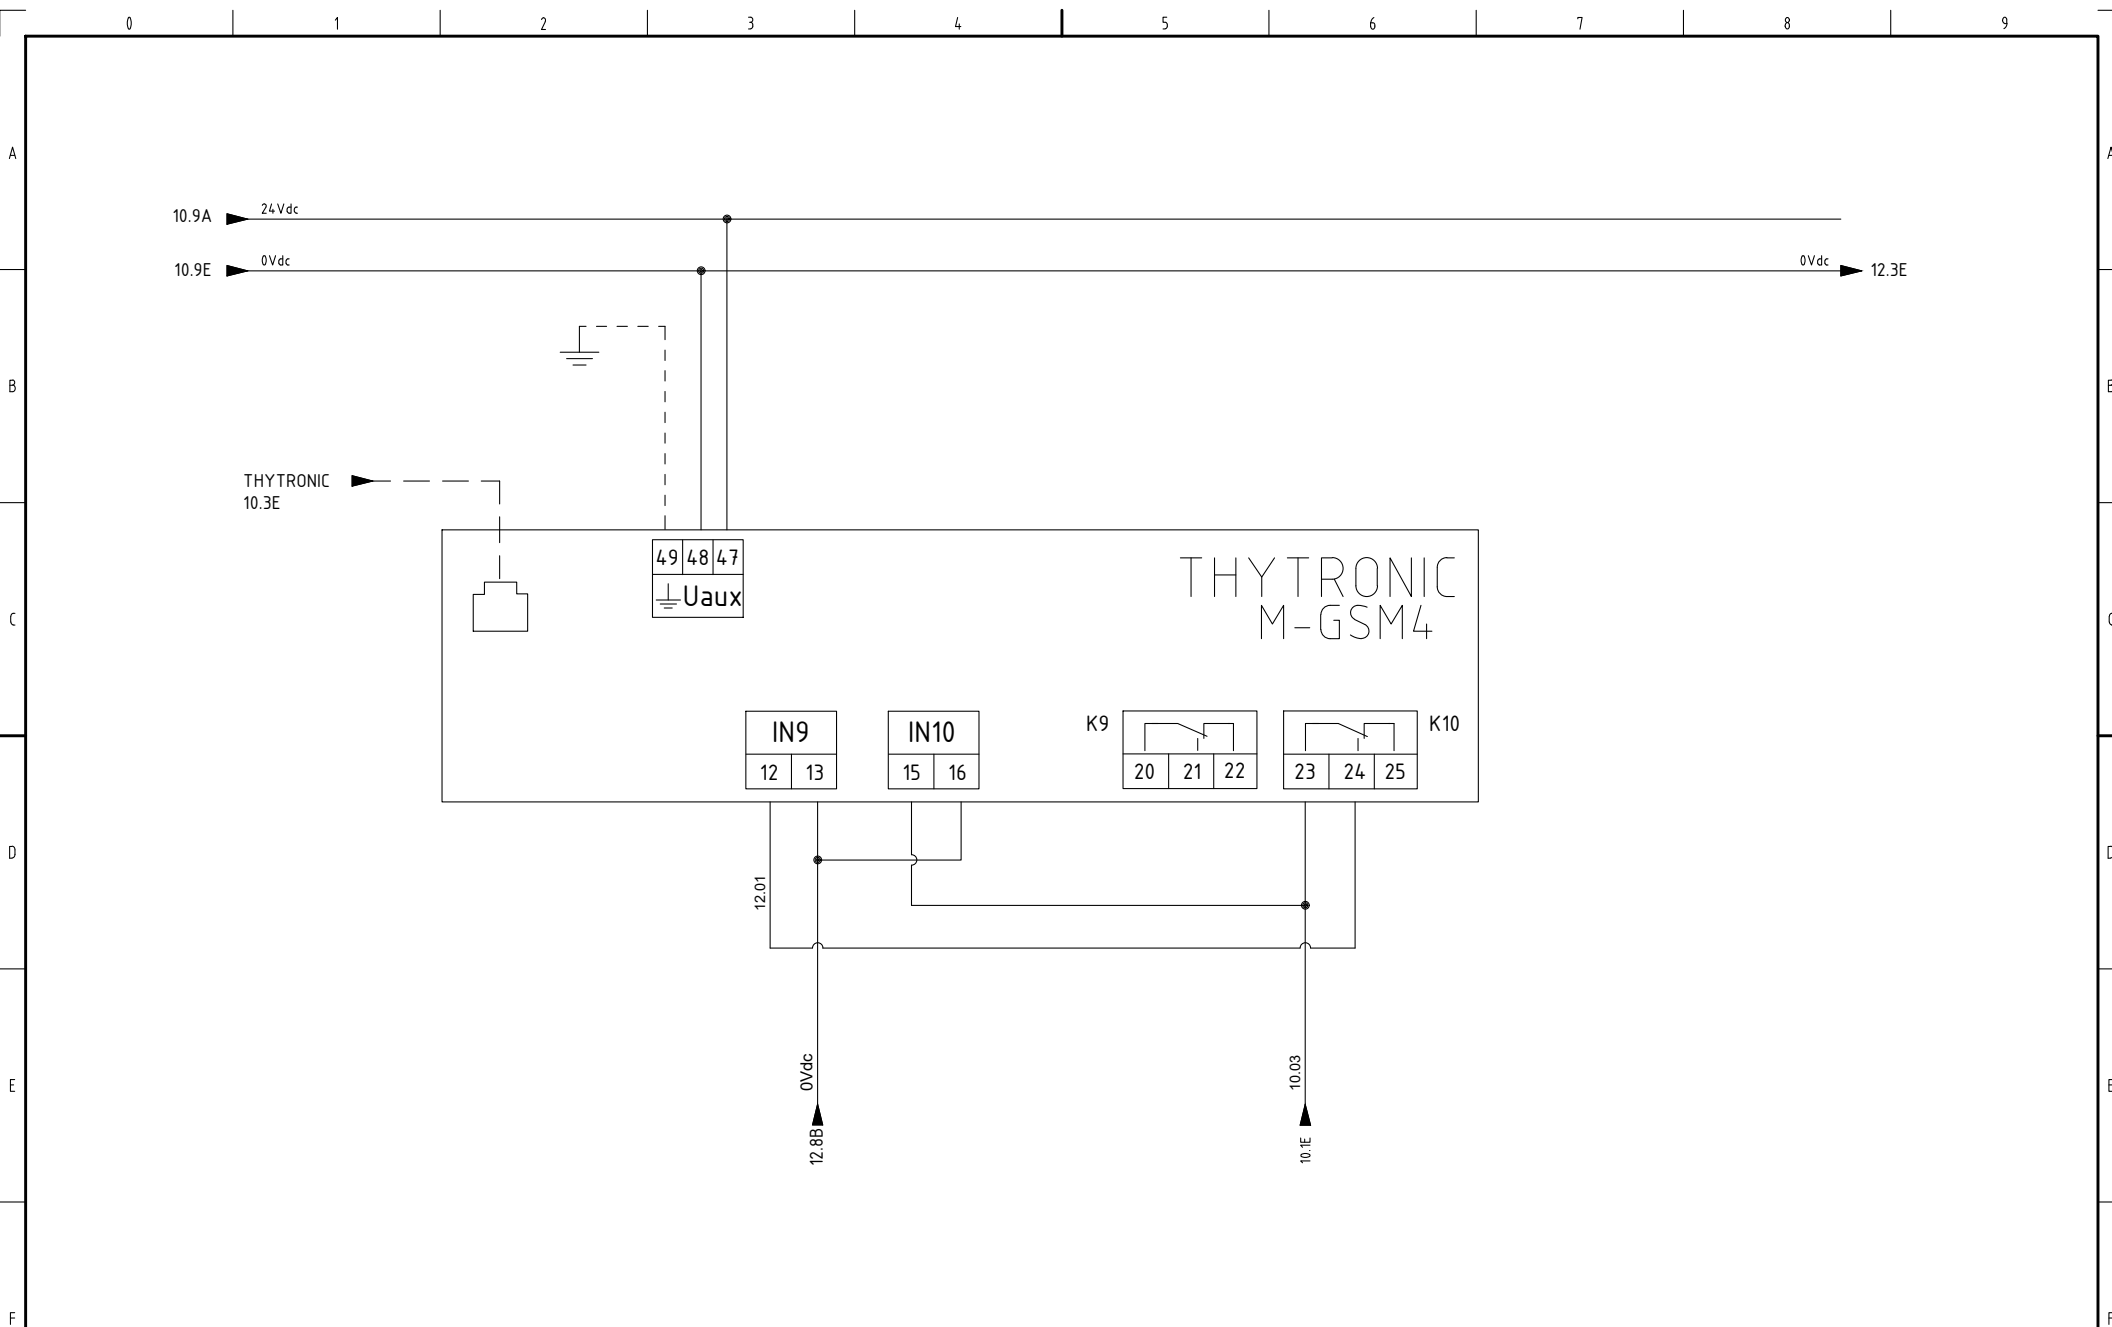

				DATA	08/05/24
				DISEGN.	T.B.
				VISTO	
REV.	MODIFICA	DATA	FIRMA	APPR.	

FILE : E24F050Q01.DWG

QUADRO AC/DC  
FOTOVOLTAICO PRESTIGE

				=
				+
			24F050Q01	FG. 12
				F.S. /