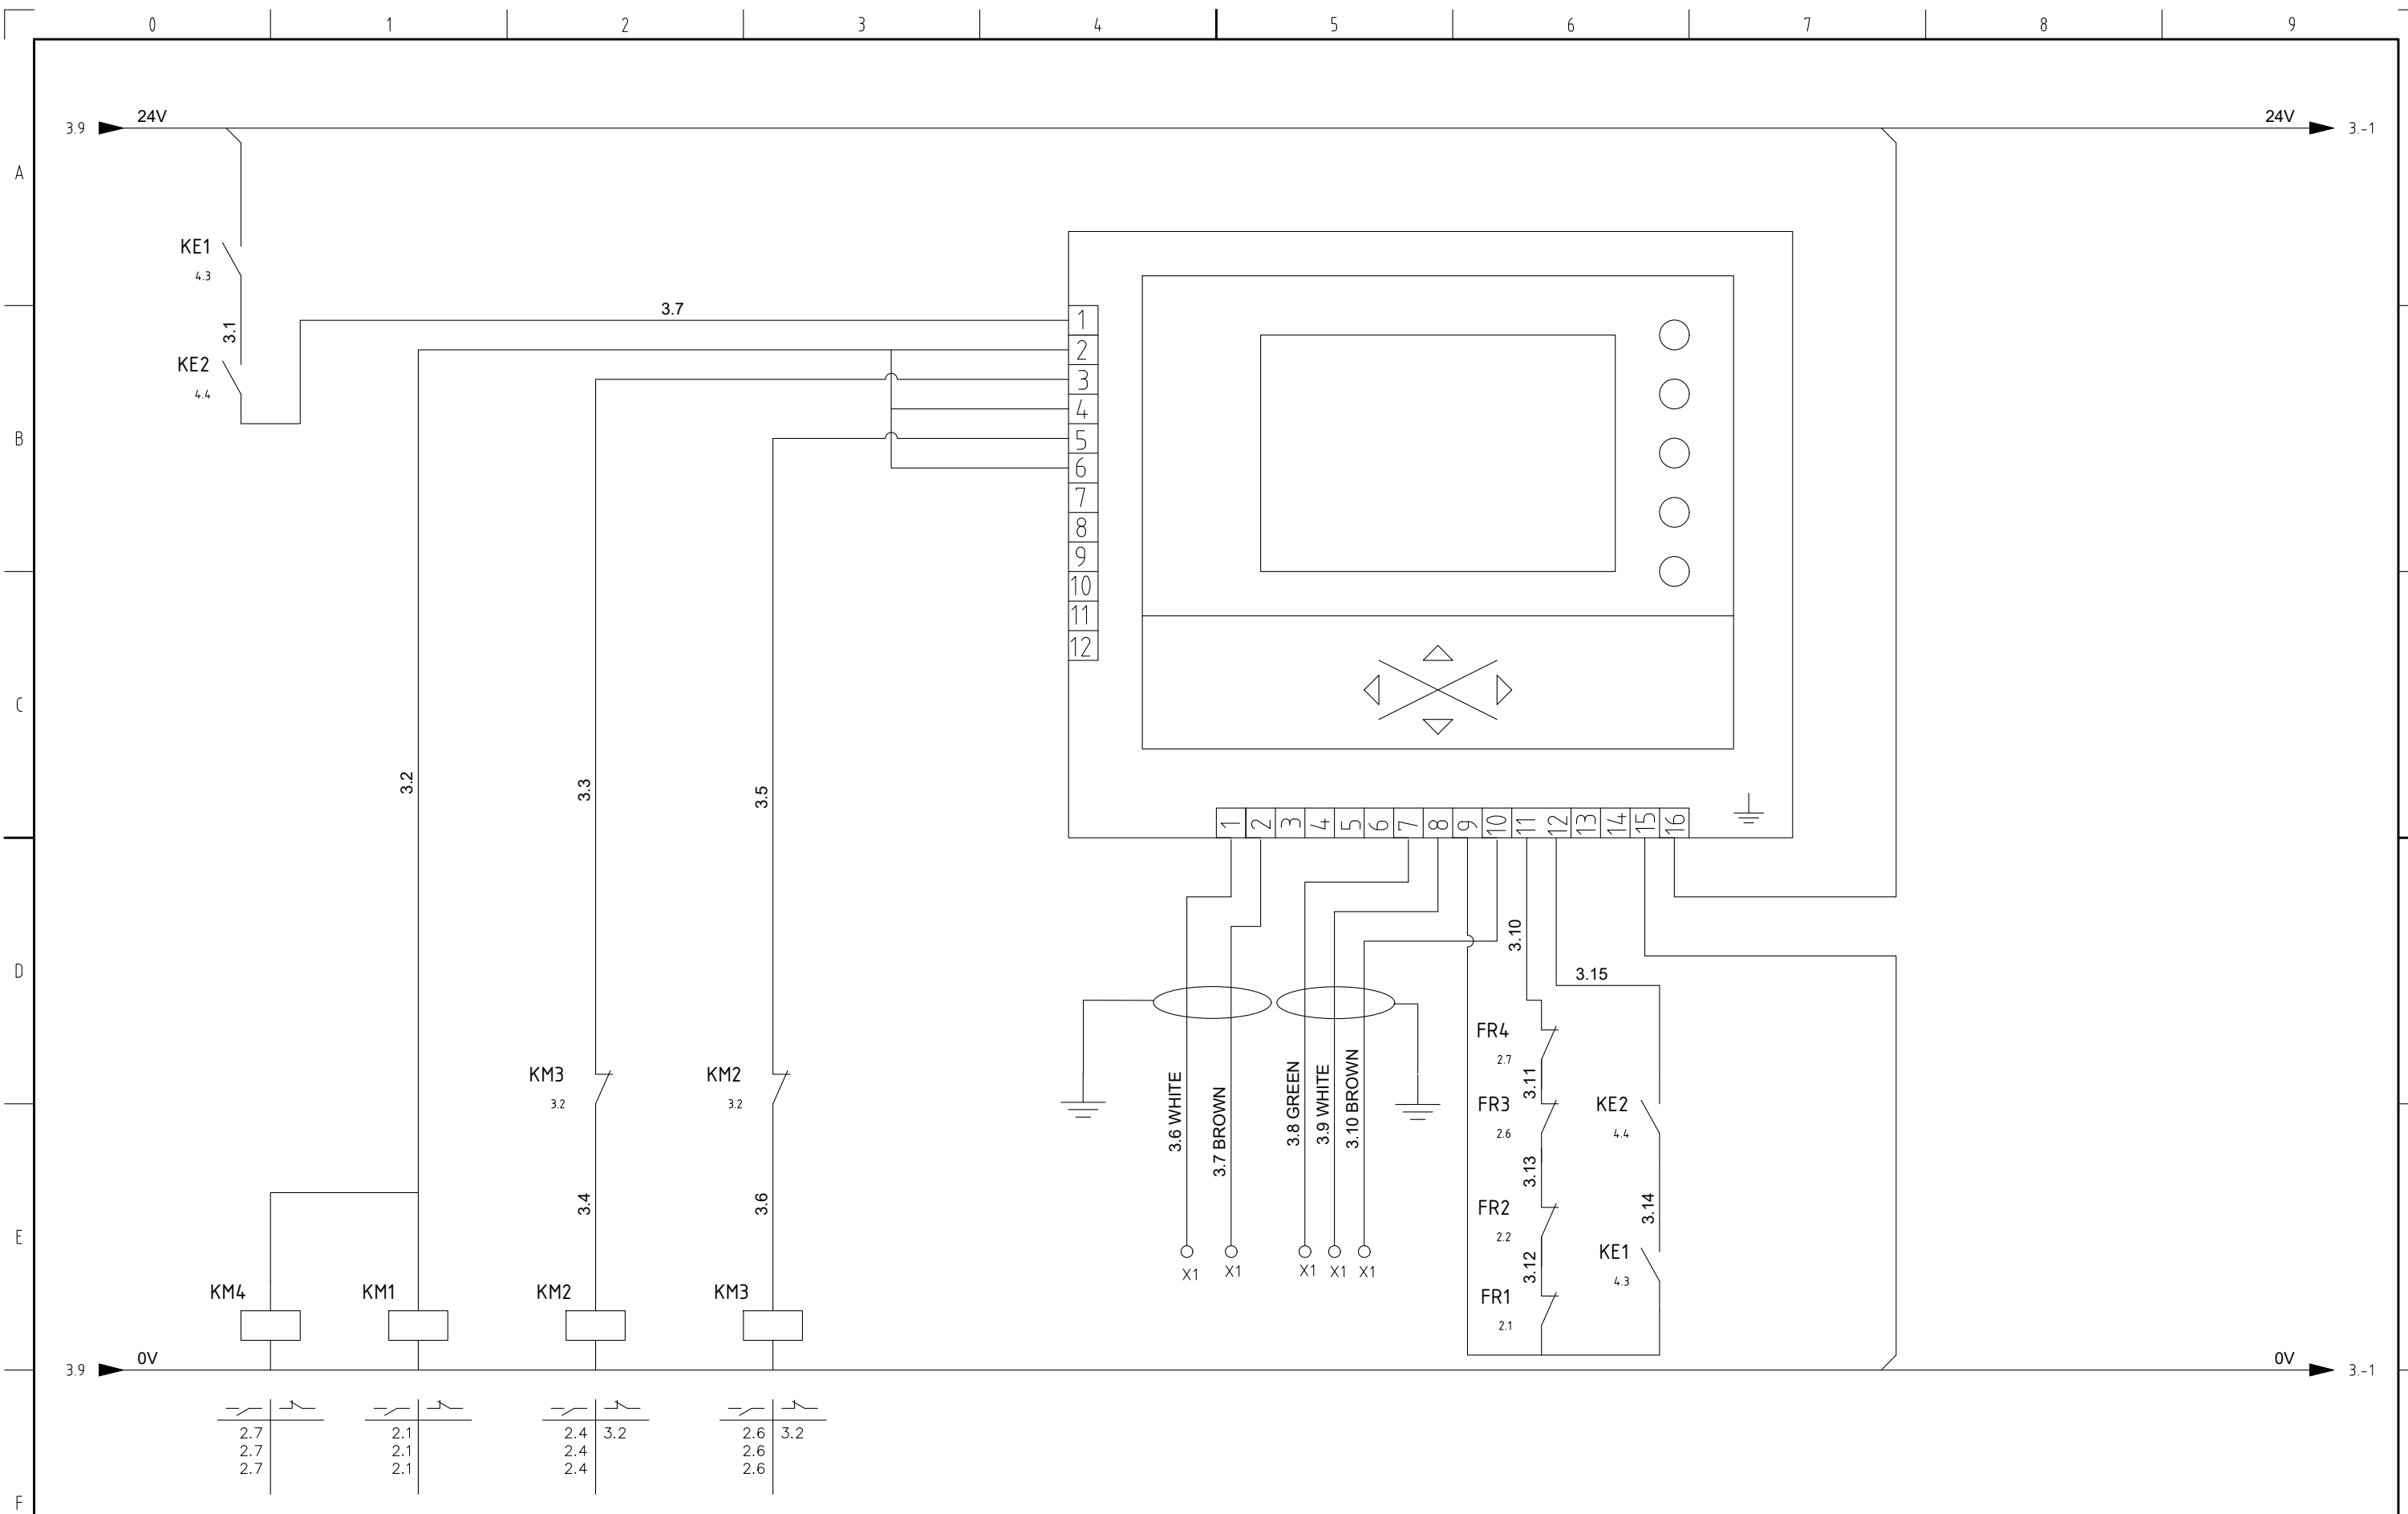

REV.	MODIFICA	DATA	FIRMA	APPR.

  
**DELTA 4SYNERGY** SRL  
 Soluzioni Elettriche

FILE :

COMANDO

=	
+	
FG.	<b>3</b>
F.S.	<b>4</b>

È vietata la copia e la riproduzione dei contenuti e immagini in qualsiasi forma.  
 È vietata la redistribuzione e la pubblicazione dei contenuti e immagini non autorizzata espressamente dalla Delta Synergy Srl

REV.	MODIFICA	DATA	FIRMA	APPR.	DATA	DISEGN.	VISTO

FILE :	SICUREZZE	=	
		+	
		FG.	4
		F.S.	5