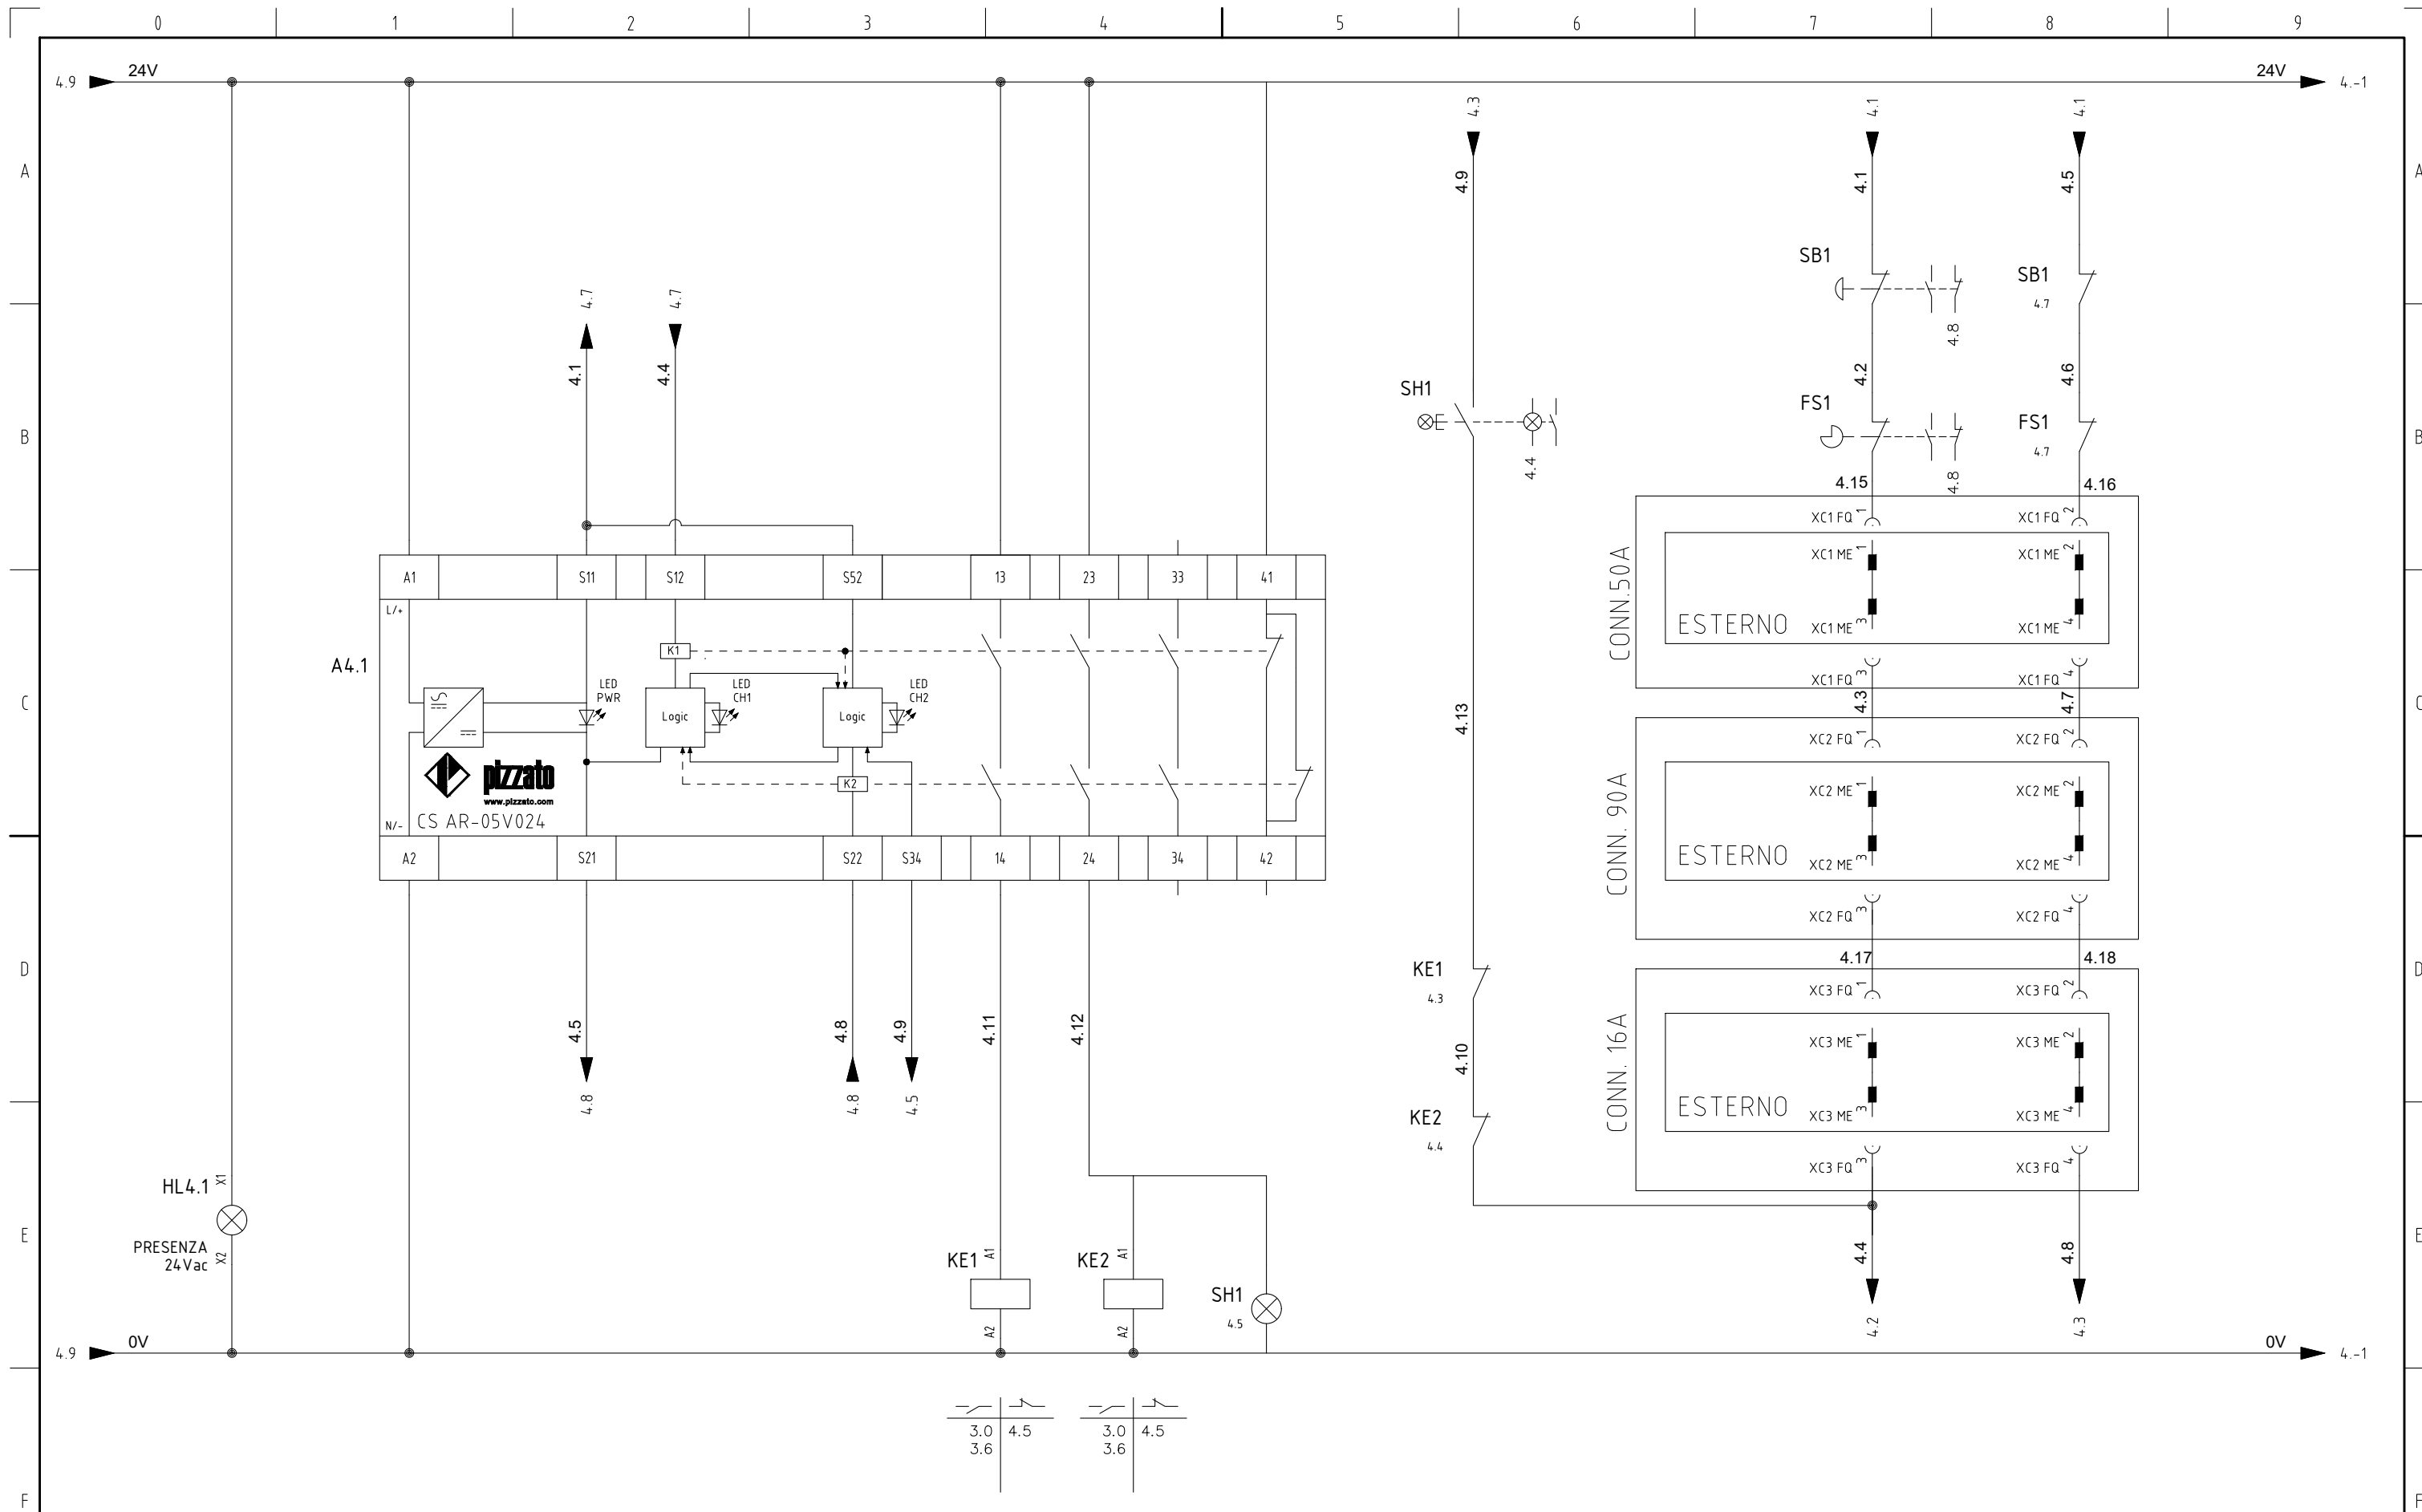

REV.	MODIFICA	DATA	FIRMA	APPR.

  
**DELTA 4SYNERGY** SRL  
 Soluzioni Elettriche

FILE :

COMANDO

=	
+	
FG.	<b>3</b>
F.S.	<b>4</b>

È vietata la copia e la riproduzione dei contenuti e immagini in qualsiasi forma.  
 È vietata la redistribuzione e la pubblicazione dei contenuti e immagini non autorizzata espressamente dalla Delta Synergy Srl

REV.	MODIFICA	DATA	FIRMA	APPR.	DATA	DISEGN.	VISTO

FILE :	SICUREZZE	=	
		+	
		FG.	4
		F.S.	5